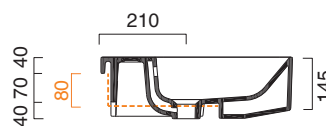

CE EN 14688 - CL20