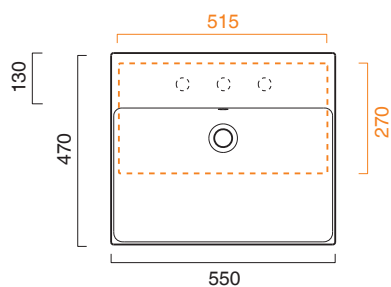

CE EN 14688 - CL20